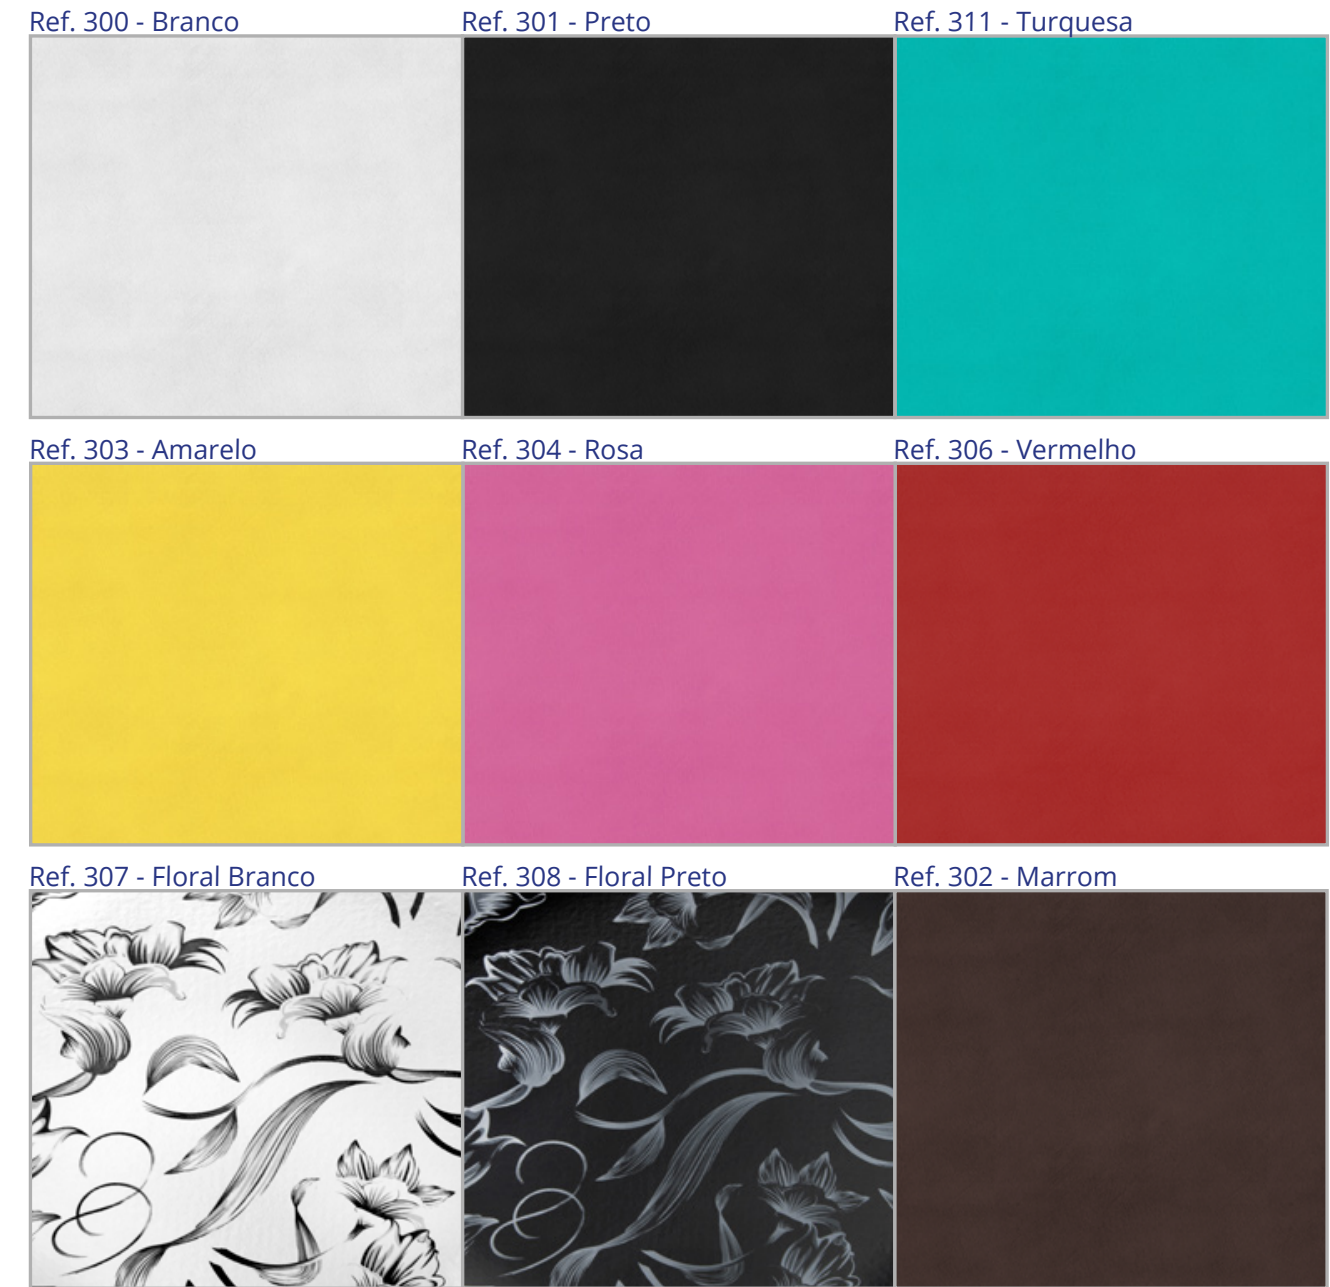

OPÇÕES DE ACENTOS